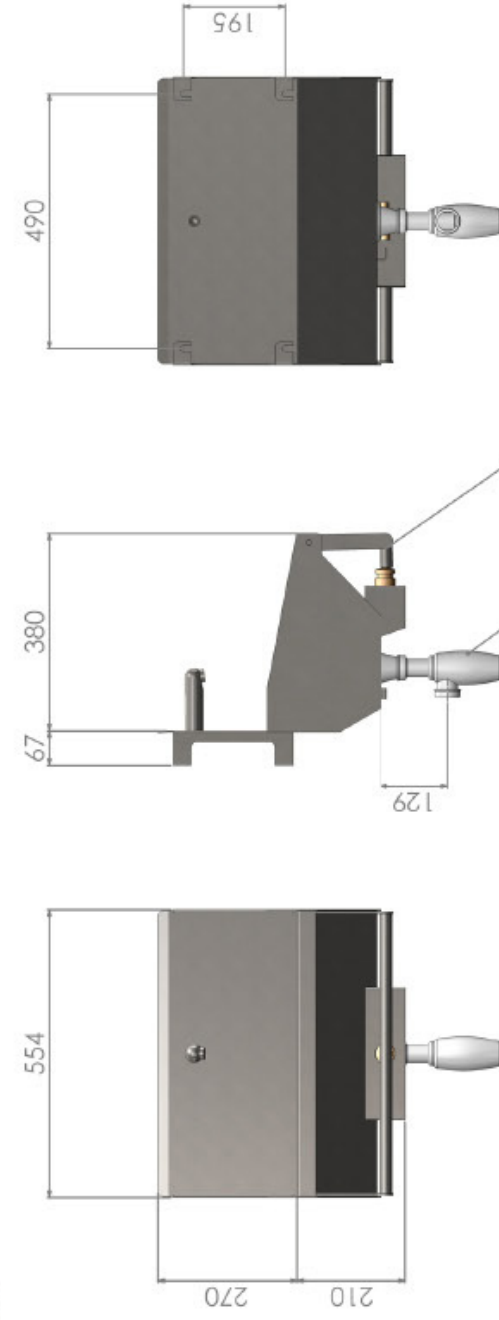

LAVE-BRAS INDIVIDUEL type auge à commande genou

▶ Série LMB

Construction	Tôle Inox épaisseur 2 mm
Présentation	Microbillée
Cuve	chaudronnée avec pente
Robinetterie	Laiton chromé tempo 7 s
Débit	6l/min
Arrivée d'eau	15/21 mâle fileté
Evacuation d'eau	40/49 mâle fileté

Barre de commande au genou

Siphon PVC blanc

Bec de qualité supérieure

Rosace en inox

▶ Options

- Sur pied
- Commande électronique à pile
- Distributeur de savon liquide en PVC
- Siphon laiton chromé ou inox
- Siphon col de cygne en inox
- Distributeur de papier
- Inox 316 L